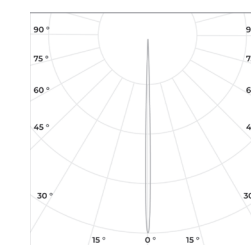

кг 1,8
Вт 3

IP 67
-45
+40

- 6500
- 5000
- 4000
- 3000
- 2700

R,G,B

Технические данные

Максимальная потребляемая мощность	3 Вт
Длины	92×120 мм
Напряжение питания	24/48 DC, 230В; 50 Гц
Масса	1,8 кг
Материал корпуса	Al анодированный, закаленное стекло
Угол раскрытия	3°, 8°, 12°, 20°, 24°, 36°, 60°
Коррелированная цветовая температура	2700-6500 К, R,G,B и пр.
Стандартный цвет корпуса	RAL 8022

RAD-S-Te-3

Ral: ● ● ● ● ● ●

∅ 92 мм

120 мм

3°

12°

24°

60°