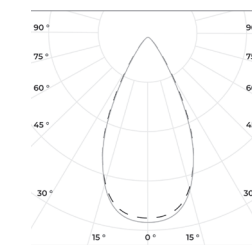

кг 1,8
Вт 3

IP 67
-45
+40

- 6500
- 5000
- 4000
- 3000
- 2700

R,G,B

Технические данные

Максимальная потребляемая мощность	3 Вт
Длины	92×120 мм
Напряжение питания	24/48 DC, 230В; 50 Гц
Масса	1,8 кг
Материал корпуса	Al анодированный, закаленное стекло
Угол раскрытия	3°, 8°, 12°, 20°, 24°, 36°, 60°
Коррелированная цветовая температура	2700-6500 К, R,G,B и пр.
Стандартный цвет корпуса	RAL 8022

RAD-S-Te-3

Ral: ● ● ● ● ● ●

∅ 92 мм

120 мм

3°

12°

24°

60°