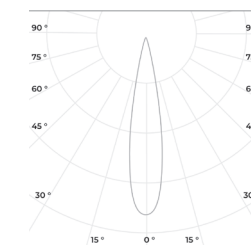

кг 1,8
Вт 3

IP 67
-45
+40

- 6500
- 5000
- 4000
- 3000
- 2700

R,G,B

Технические данные

Максимальная потребляемая мощность	3 Вт
Длины	92×120 мм
Напряжение питания	24/48 DC, 230В; 50 Гц
Масса	1,8 кг
Материал корпуса	Al анодированный, закаленное стекло
Угол раскрытия	3°, 8°, 12°, 20°, 24°, 36°, 60°
Коррелированная цветовая температура	2700-6500 К, R,G,B и пр.
Стандартный цвет корпуса	RAL 8022

RAD-S-Te-3

Ral: ● ● ● ● ● ●

∅ 92 мм

120 мм

3°

12°

24°

60°