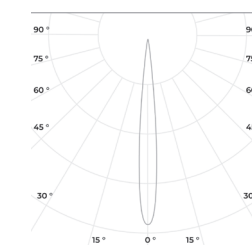

кг 1,8
Вт 3

IP 67
-45
+40

- 6500
- 5000
- 4000
- 3000
- 2700

R,G,B

Технические данные

Максимальная потребляемая мощность	3 Вт
Длины	92×120 мм
Напряжение питания	24/48 DC, 230В; 50 Гц
Масса	1,8 кг
Материал корпуса	Al анодированный, закаленное стекло
Угол раскрытия	3°, 8°, 12°, 20°, 24°, 36°, 60°
Коррелированная цветовая температура	2700-6500 К, R,G,B и пр.
Стандартный цвет корпуса	RAL 8022

RAD-S-Te-3

Ral: ● ● ● ● ● ●

∅ 92 мм

120 мм

3°

12°

24°

60°