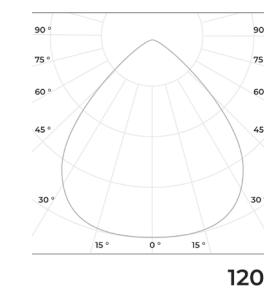

Технические данные

Максимальная потребляемая мощность

14 Вт

Длины

1000x337x 120

Напряжение питания

230 В. 50 Гц

Масса

13,45 кг

Материал корпуса

Сталь

Угол раскрытия

120°

Коррелированная цветовая температура

2700-6500 К

Стандартный цвет корпуса

RAL 8022

RAD-SMPL-V1