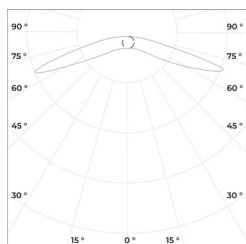

Диаграмма направленности КСС