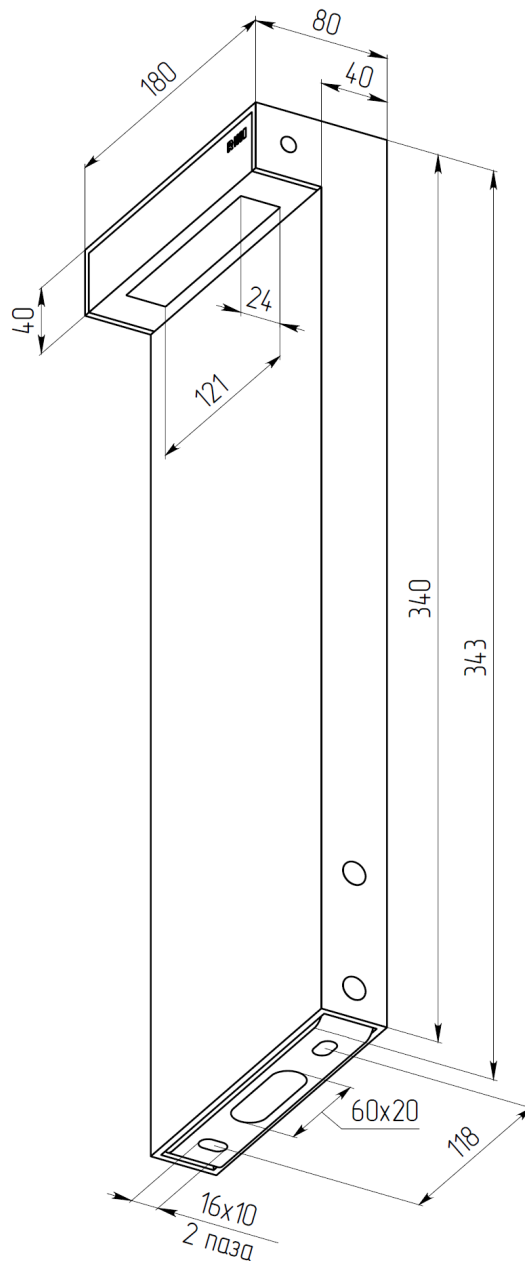

WIDE 300 V1.1
Декоративный ландшафтный
светильник

«ООО Технология Света»
г. Москва, ул. Зорге 22А
8 (800) 707-28-36
info@raduga-light.com

Световой поток указан для исполнения с цветовой температурой 5000 К, 80 Ra без вторичной оптики и без рассеивателя. Замеры светового потока производились в интегрирующей сфере.

Световой поток с вариантами вторичной оптики указан в протоколах испытаний (предоставляется по запросу).

Заявленные в таблице данные могут изменяться в пределах 10%.

Производитель оставляет за собой право вносить изменения, не ухудшающие качество изделия, в конструкцию отдельных деталей, узлов и параметров светильника без предварительного уведомления.