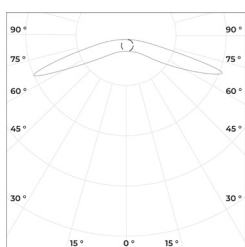

Диаграмма направленности КСС