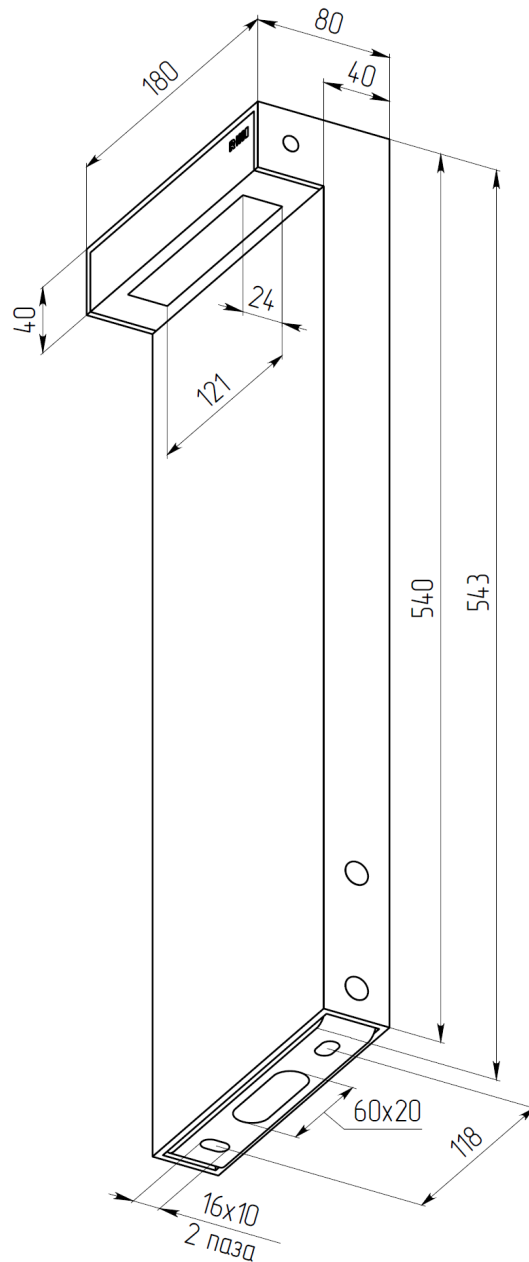

Гарантия: 5 лет

Технические данные

Максимальная потребляемая мощность, Вт	13
Максимальный световой поток, Лм*	1430
Масса, кг	3,5
Размеры ДхШхВ, мм	180x80x543
Эффективность, Лм/Вт	110
Типы КСС	ШО (type I)

Диаграмма направленности КСС

572.1

ШО (type I)

WIDE 500 V1.1
Декоративный ландшафтный
светильник

«ООО Технология Света»
г. Москва, ул. Зорге 22А
8 (800) 707-28-36
info@raduga-light.com

Световой поток указан для исполнения с цветовой температурой 5000 К, 80 Ra без вторичной оптики и без рассеивателя. Замеры светового потока производились в интегрирующей сфере.