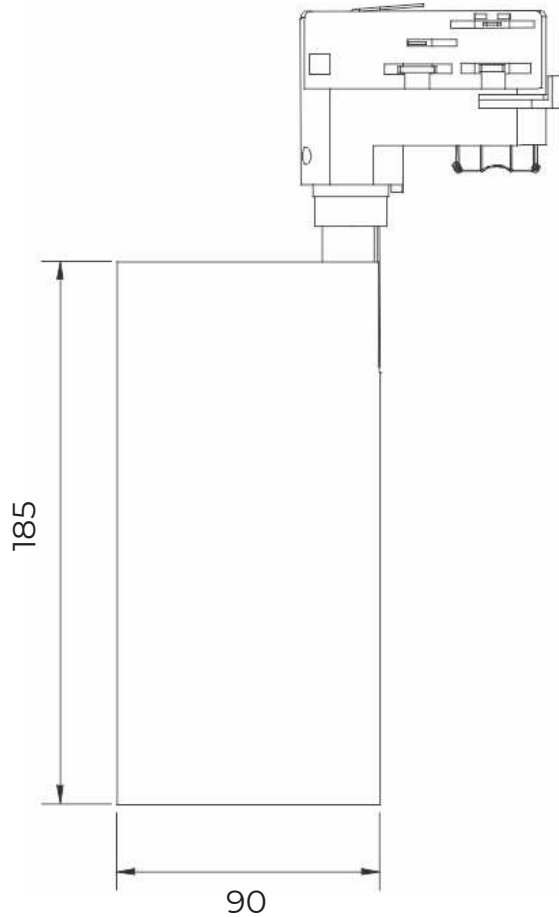

### Технические данные

Максимальная потребляемая мощность, Вт	40
Максимальный световой поток, Лм*	4200
Размеры ШxВ, мм	90x185
Эффективность, Лм/Вт	105
Угол раскрытия	15°, 24°, 38°, 60°

### Диаграмма направленности КСС

15°

24°

38°

60°

**FORZA 40**  
Встраиваемый светильник

«ООО Технология Света»  
г. Москва, ул. Зорге 22А  
8 (800) 707-28-36  
info@raduga-light.com

---

Световой поток указан для исполнения с цветовой температурой 5000 К, 80 Ra без вторичной оптики.  
Замеры светового потока производились в интегрирующей сфере.

Световой поток с вариантами вторичной оптики указан в протоколах испытаний (предоставляется по запросу).