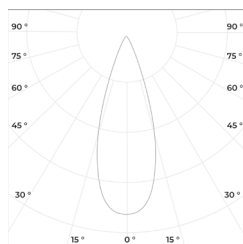

### Технические данные

Максимальная потребляемая мощность, Вт	40
Максимальный световой поток, Лм*	4200
Размеры ШxВ, мм	90x185
Эффективность, Лм/Вт	105
Угол раскрытия	15°, 24°, 38°, 60°

### Диаграмма направленности КСС

15°

24°

38°

60°

**FORZA 40**  
Встраиваемый светильник

«ООО Технология Света»  
г. Москва, ул. Зорге 22А  
8 (800) 707-28-36  
info@raduga-light.com

---