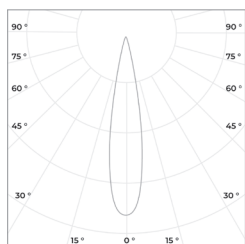

FORZA 40

Встраиваемый светильник

4200

20

40

- 45°
+ 40°

- 6500
- 5000
- 4000
- 3000
- 2700

RAD-FORZA

Описание изделия

Трековые потолочные светильники FORZA — мобильное решение для создания гармоничной световой среды в жилых и коммерческих помещениях. Оснащены поворотным механизмом и вторичной оптикой.

Вариант установки: Встраиваемый

Угол раскрытия: 15°, 24°, 38°, 60°

Напряжение питания: 230В AC (50 Гц)

Стандартный цвет корпуса, RAL: 9003, 9005

Система управления: DALI, 0-10, 1-10

Индекс цветопередачи CRI более: 80, 90

Коэффициент пульсации: < 1%

Степень защиты: IP 20

Гарантия: 5 лет

Технические данные

Максимальная потребляемая мощность, Вт	40
Максимальный световой поток, Лм*	4200
Размеры ШxВ, мм	90x185
Эффективность, Лм/Вт	105
Угол раскрытия	15°, 24°, 38°, 60°

Диаграмма направленности КСС

15°

24°

38°

60°