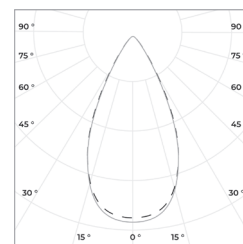

### Технические данные

Максимальная потребляемая мощность, Вт	40
Максимальный световой поток, Лм*	4200
Размеры ШxВ, мм	90x185
Эффективность, Лм/Вт	105
Угол раскрытия	15°, 24°, 38°, 60°

### Диаграмма направленности КСС

15°

24°

38°

60°

**FORZA 40**  
Встраиваемый светильник

«ООО Технология Света»  
г. Москва, ул. Зорге 22А  
8 (800) 707-28-36  
info@raduga-light.com

---

Световой поток указан для исполнения с цветовой температурой 5000 К, 80 Ra без вторичной оптики.  
Замеры светового потока производились в интегрирующей сфере.

Световой поток с вариантами вторичной оптики указан в протоколах испытаний (предоставляется по запросу).