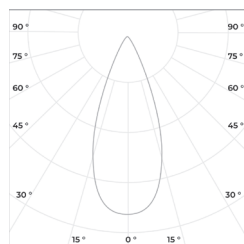

Размеры ШxВ, мм

75x152

Эффективность, Лм/Вт

105

Угол раскрытия

20°, 40°

Диаграмма направленности КСС

20°