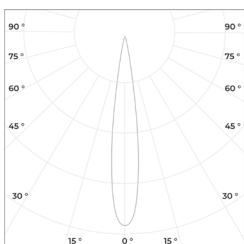

Размеры ШxВ, мм

75x152

Эффективность, Лм/Вт

105

Угол раскрытия

20°, 40°

Диаграмма направленности КСС

20°