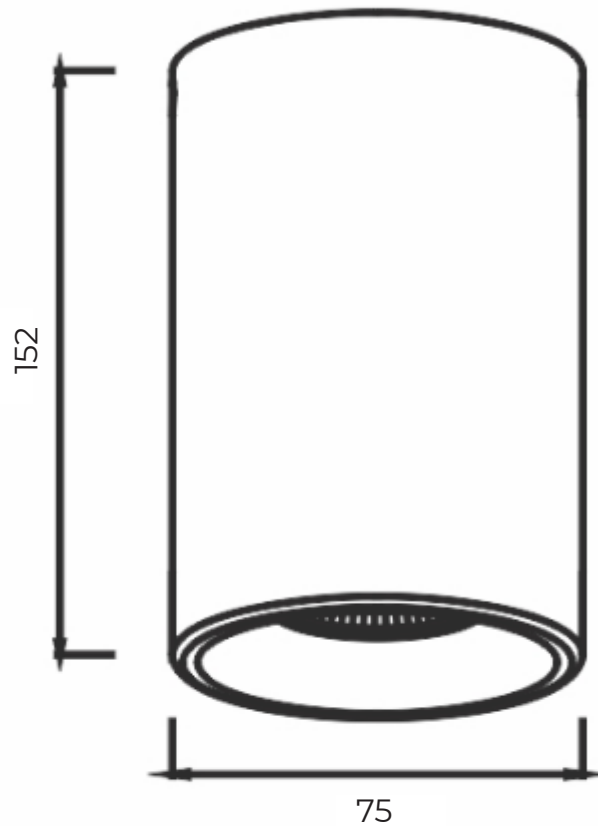

Размеры ШxВ, мм

75x152

Эффективность, Лм/Вт

105

Угол раскрытия

20°, 40°

Диаграмма направленности КСС

20°

40°

MIRAX 15

Встраиваемый светильник

«ООО Технология Света»

г. Москва, ул. Зорге 22А

8 (800) 707-28-36

info@raduga-light.com

Световой поток указан для исполнения с цветовой температурой 5000 К, 80 Ra без вторичной оптики. Замеры светового потока производились в интегрирующей сфере.