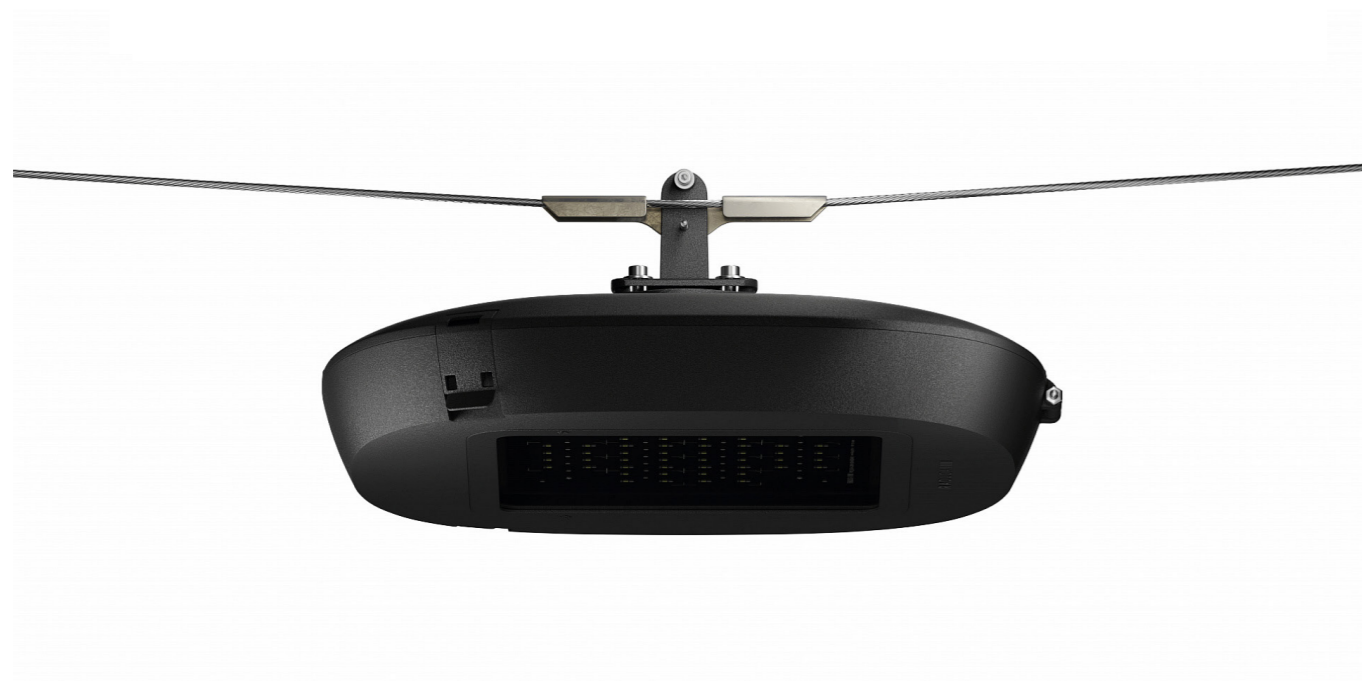

iCON

LED светильники для уличного
и садово-паркового освещения

252

253

LED светильники для уличного
и садово-паркового освещения

ICON-V2

3300
Лм

IP 66

-45
+55

W
белый холодный
6000 K
DW
белый дневной
4000 K
WW
белый теплый
3000 K

254

Технические данные

Потребляемая мощность	30, 60, 100 Вт
Напряжение питания	230В
Световая отдача	110 Лм/Вт - (±10 Лм/Вт)
Диапазон раб. температур	-45 °С ... +55 °С
Материал корпуса	Al + закаленное стекло
Угол раскрытия	30°, 60°, 90°, 120°
Коррелированная цветовая температура	2700К-6500К
Степень защиты	IP66

RAD-ICON-V4

257

LED светильники для уличного
и садово-паркового освещения

ICON-S

3300
Лм

66

-45
+55

258

Технические данные

Потребляемая мощность	30, 60, 100 Вт
Напряжение питания	230В
Световая отдача	110 Лм/Вт - (±10 Лм/Вт)
Диапазон раб. температур	-45 °С ... +55 °С
Материал корпуса	Al + закаленное стекло
Угол раскрытия	30°, 60°, 90°, 120°
Коррелированная цветовая температура	2700К-6500К
Степень защиты	IP66