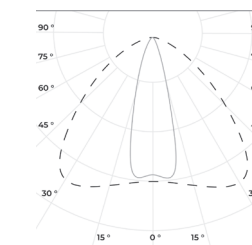

## Технические данные

Напряжение питания	230 В, 50 Гц
Коэффициент мощности	0,98
Коэффициент пульсации светового потока	<1%
Угол раскрытия	20 °, 60 °, 100 °, 30x115 °
Материал корпуса	Анодированный алюминий, оптика из PC или PMMA
Потребляемая мощность, Вт.	27-483
Световой поток, Лм.	4300-76500
Стандартный цвет корпуса	RAL 8022

RAD-TERM

Исполнение А

Исполнение В

Исполнение С

20°

60°

100°

30x115°