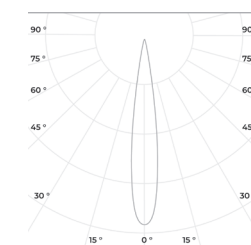

## Технические данные

Напряжение питания	230 В, 50 Гц
Коэффициент мощности	0,98
Коэффициент пульсации светового потока	<1%
Угол раскрытия	20 °, 60 °, 100 °, 30x115 °
Материал корпуса	Анодированный алюминий, оптика из PC или PMMA
Потребляемая мощность, Вт.	27-483
Световой поток, Лм.	4300-76500
Стандартный цвет корпуса	RAL 8022

RAD-TERM

Исполнение А

Исполнение В

Исполнение С

20°

60°

100°

30x115°