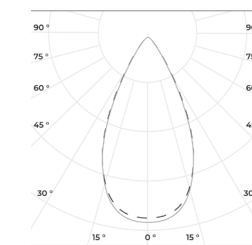

## Технические данные

Напряжение питания	230 В, 50 Гц
Коэффициент мощности	0,98
Коэффициент пульсации светового потока	<1%
Угол раскрытия	20 °, 60 °, 100 °, 30x115 °
Материал корпуса	Анодированный алюминий, оптика из PC или PMMA
Потребляемая мощность, Вт.	27-483
Световой поток, Лм.	4300-76500
Стандартный цвет корпуса	RAL 8022

RAD-TERM

Исполнение А

Исполнение В

Исполнение С

20°

60°

100°

30x115°